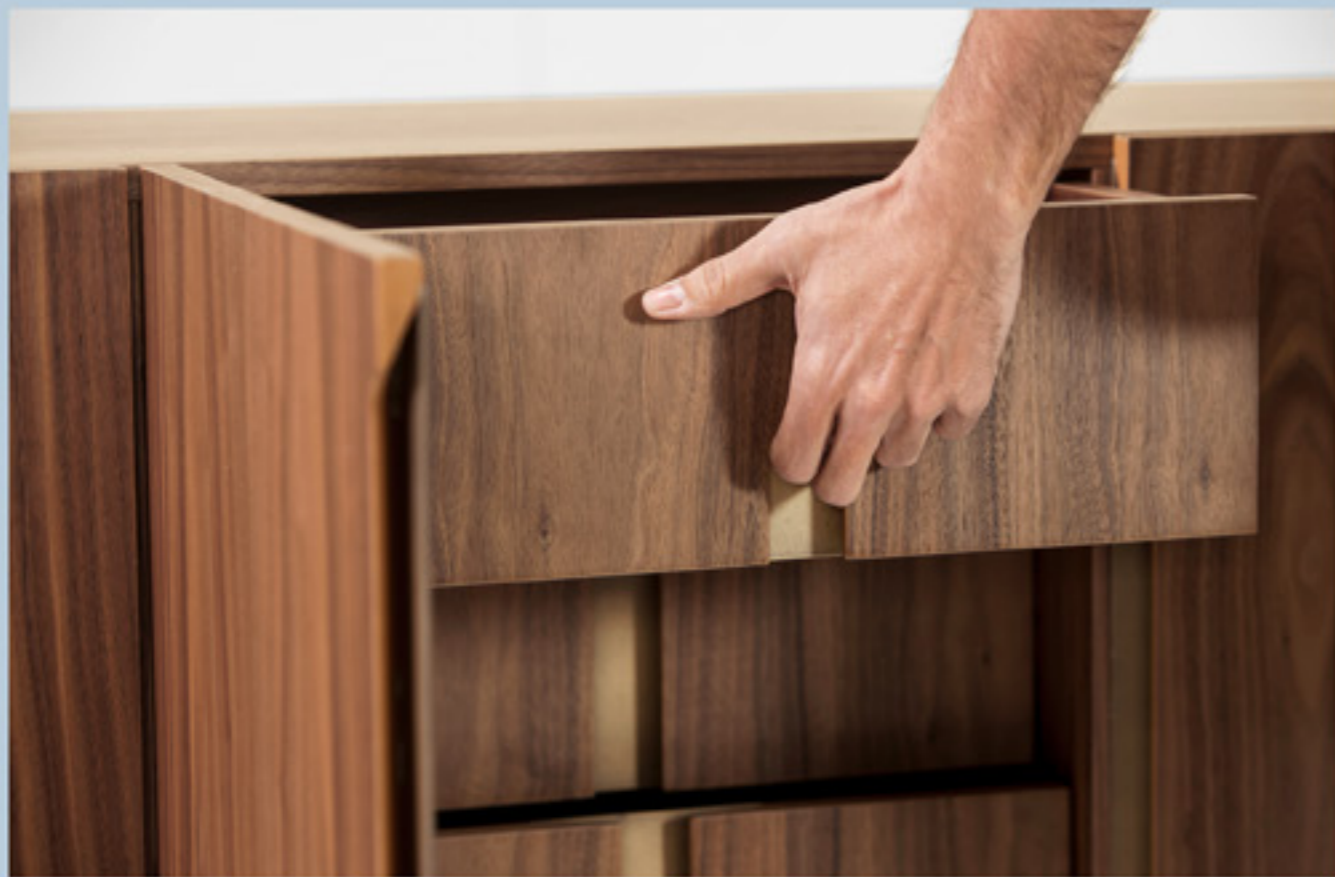

Τραπέζι / Table: Tarco T152

Καρέκλα / Chair: Atia A74

Μπουφές / Sideboard: Kirko M510

Βιβλιοθήκη / Bookcase: Tekka B602

Designed by George Bosnas

Σχεδιάστηκε από τον Γεώργιο Μπόσνα

Sideboards

Μπουφέδες