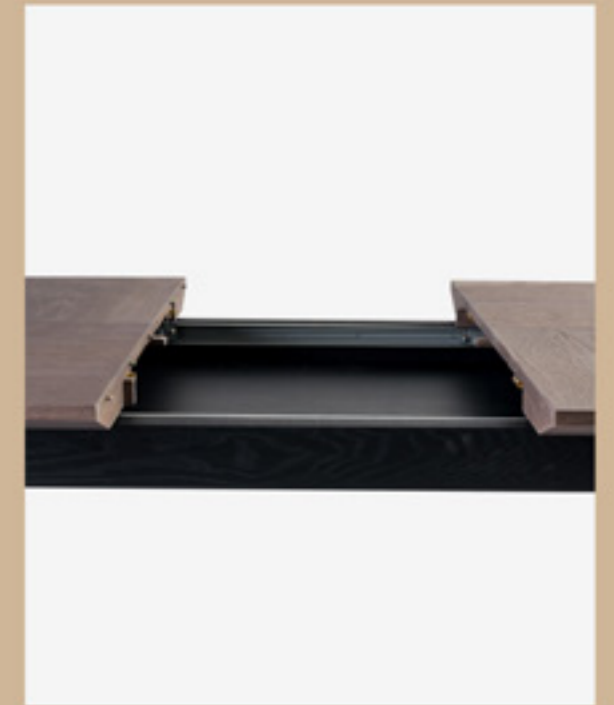

Sanita A68

H84 x W56 x D62

C27
H77 x W61 x D58

C25
H83 x W49 x D54

Tables

Τραπέζια

Cludo T164

Ø 120, Ø 130, Ø 140