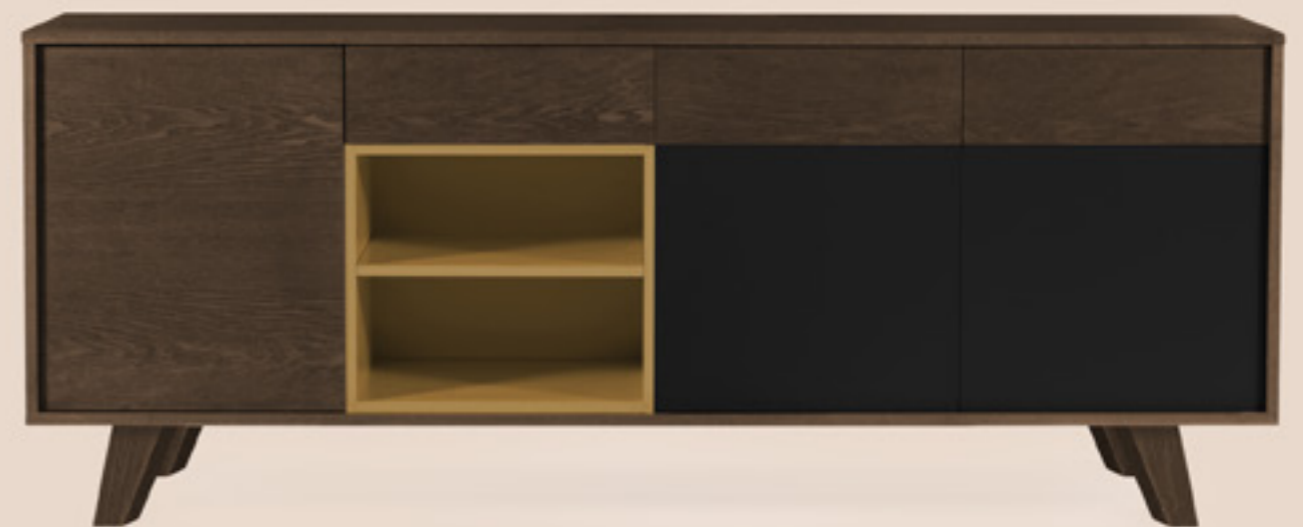

Kirko M510

70 x 220 x 50 clear top

OBJ
3D files

Designed by George Bosnas

Σχεδιάστηκε από τον Γεώργιο Μπόσνα

Nikus M509

80 x 200 x 50

Haba M506