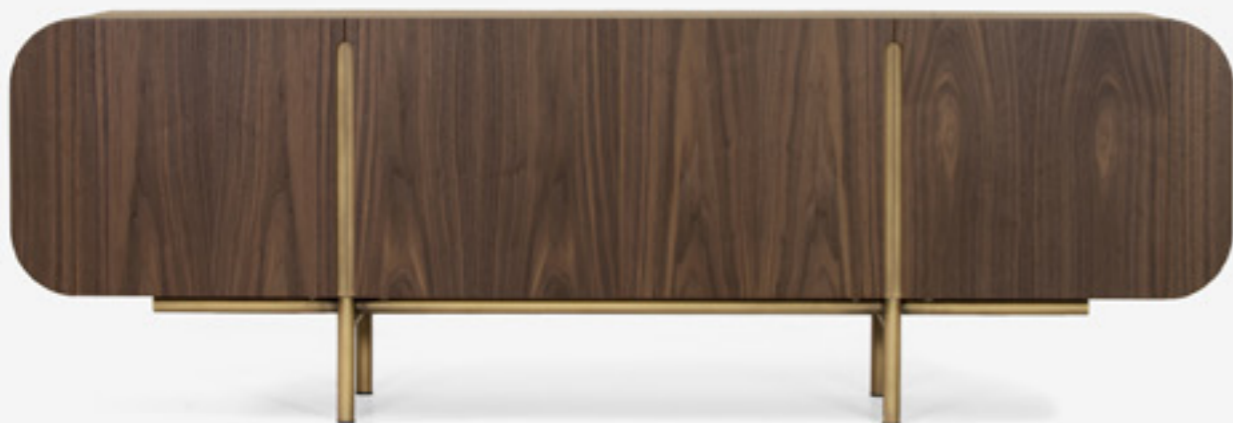

Designed by Athanasios Babalis
Σχεδιάστηκε από τον Αθανάσιο Μπάμπαλη