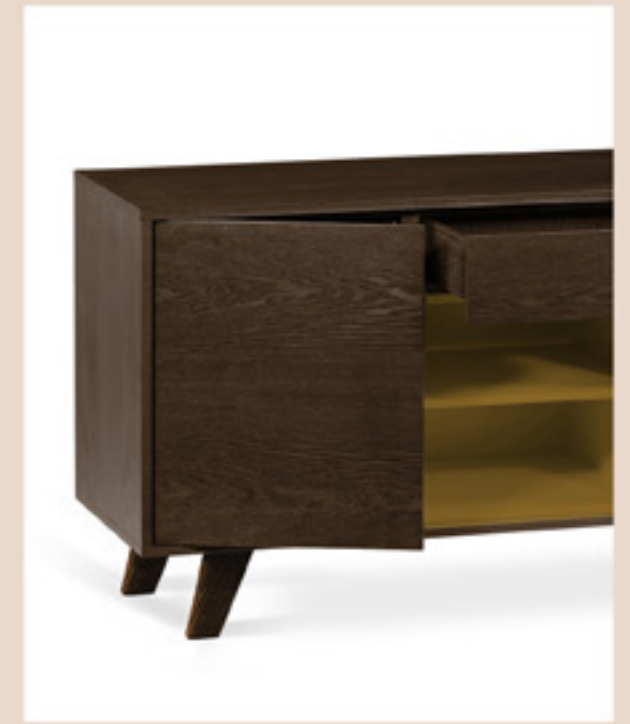

Kirko M510

70 x 220 x 50 clear top

OBJ
3D files

Designed by George Bosnas

Σχεδιάστηκε από τον Γεώργιο Μπόσνα

Nikus M509

80 x 200 x 50

Haba M506